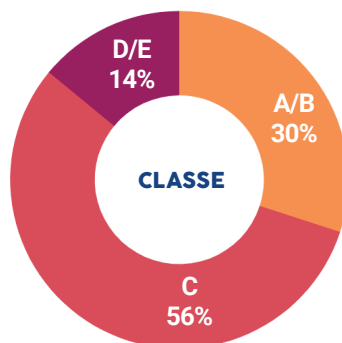

Nativa

Quvinte Conectado

14 99779-7753

nativafm96.com.br

nativafm96

nativafm96

14 3434 2233
(ESTÚDIO)