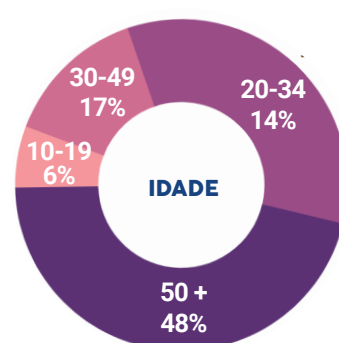

Nativa

Quvinte Conectado

14 99779-7753

nativafm96.com.br

nativafm96

nativafm96

14 3434 2233
(ESTÚDIO)